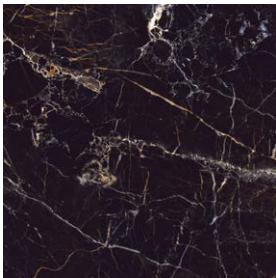

Darko

DARKO F1

Polished

Floor Tile

Digital Print

Rectified

Back