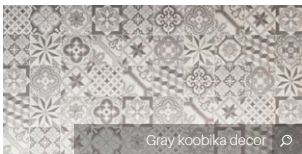

koobika

30 x 60

Back