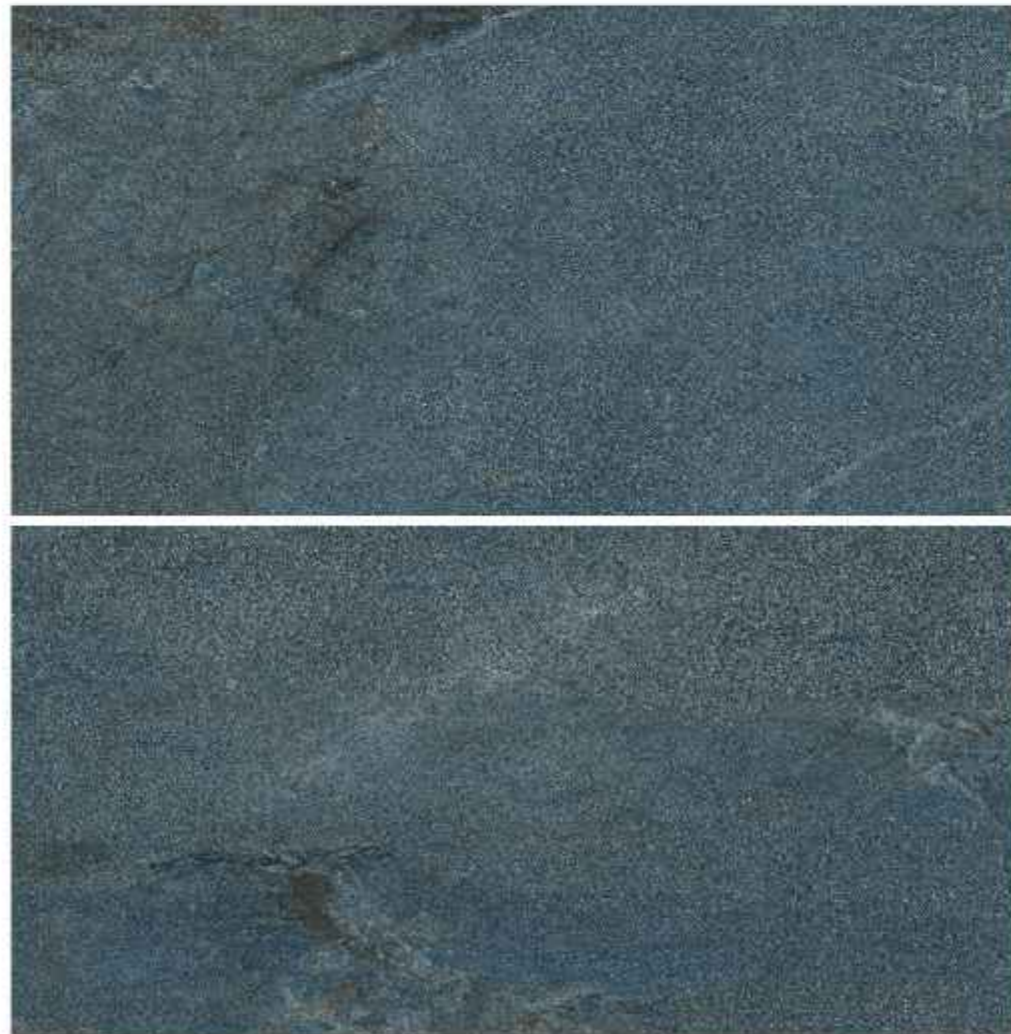

MAHOOR

90 x 180
2 faces

Box

Package	90 x 180 cm
Pieces	1
Mq.	1.62
Kg.	40

Pallet

Package	90 x 180 cm
Boxes	44
Mq.	71.28
Kg.	1760