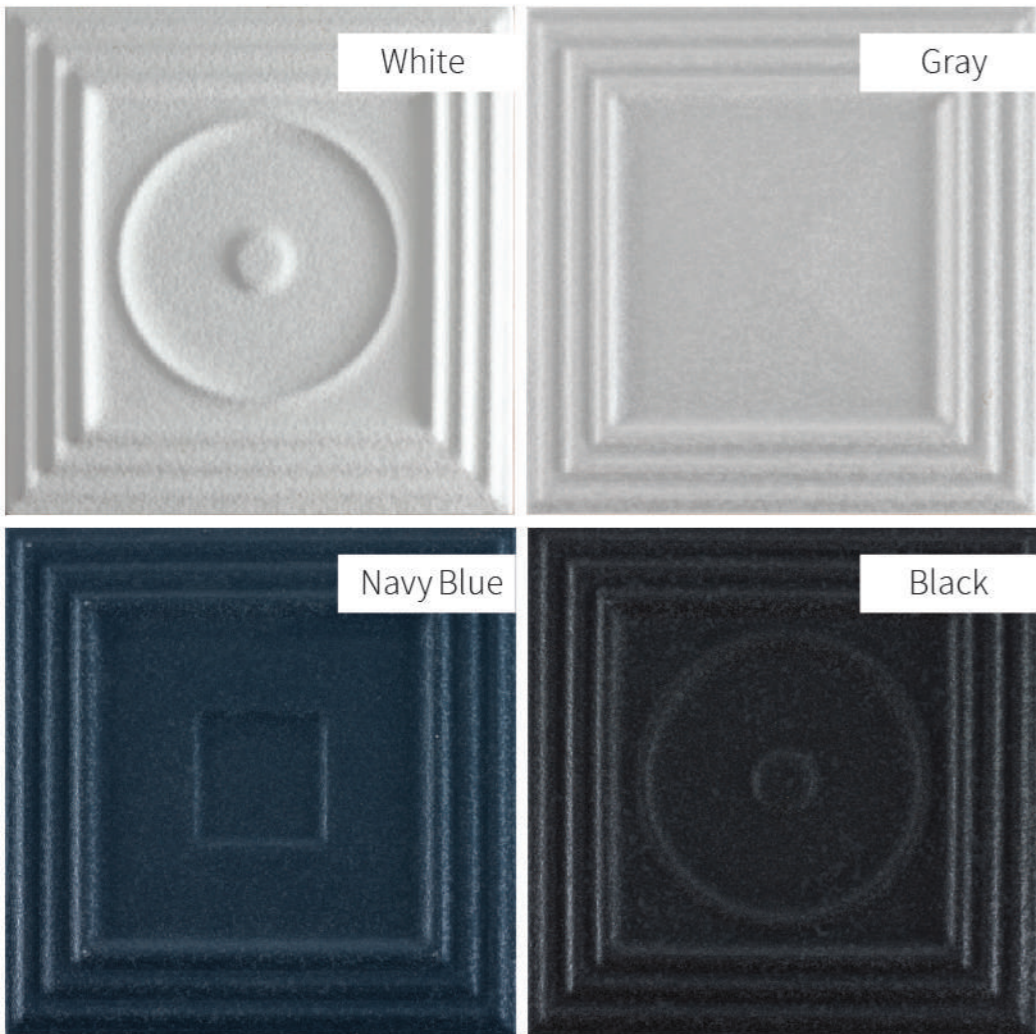

Package	15 x 15 cm
Boxes	80
Mq.	44.8
Kg.	685

WALCON

15x15 6x6

SMEG

WALCON

15x15
1 faces

White

Gray