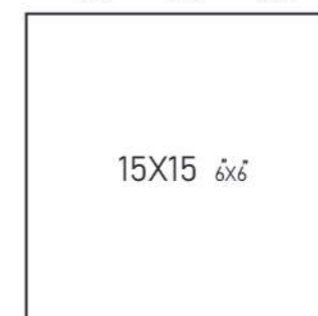

کاشی برلیان

NODAL

15x15 6x6

NODAL

15x15

Box

Pallet

Package	15 x 15 cm
Pieces	25
Mq.	0.56
Kg.	8.5±0.5

Package	15 x 15 cm
Boxes	80
Mq.	44.8
Kg.	685

WALCON

15x15 6x6

SMEG

WALCON

15x15
1 faces

White

Gray

Navy Blue

Black

Box

Package	15 x 15 cm
Pieces	25
Mq.	0.56
Kg.	8.5±0.5

Pallet

Package	15 x 15 cm
Boxes	80
Mq.	44.8
Kg.	685

HABIT

15x15 6x6