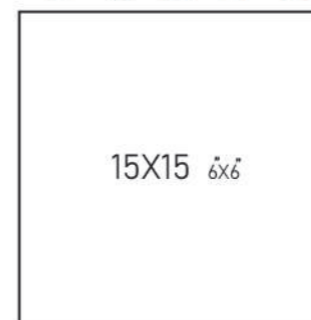

کاشی برلیان

NODAL

15x15 6x6

NODAL

15x15

Box

Pallet

Package	15 x 15 cm
Pieces	25
Mq.	0.56
Kg.	8.5±0.5

Package	15 x 15 cm
Boxes	80
Mq.	44.8
Kg.	685

WALCON

15x15 6x6

SMEG

WALCON

15x15
1 faces

White

Gray

Navy Blue

Black

Box

Package	15 x 15 cm
Pieces	25
Mq.	0.56
Kg.	8.5±0.5

Pallet

Package	15 x 15 cm
Boxes	80
Mq.	44.8
Kg.	685

HABIT

15x15 6x6

HABIT

15x15

Box

Package	15 x 15 cm
Pieces	25
Mq.	0.56
Kg.	8.5±0.5

Pallet

Package	15 x 15 cm
Boxes	80
Mq.	44.8
Kg.	685