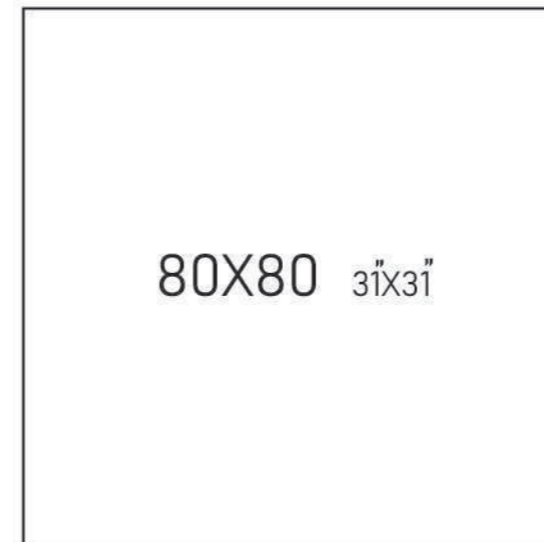

RODAS

80x80
5 faces

Box

Pallet

Package	80 x 80cm
Pieces	3
Mq.	1.92
Kg.	51

Package	80 x 80cm
Boxes	30
Mq.	57.6
Kg.	1530