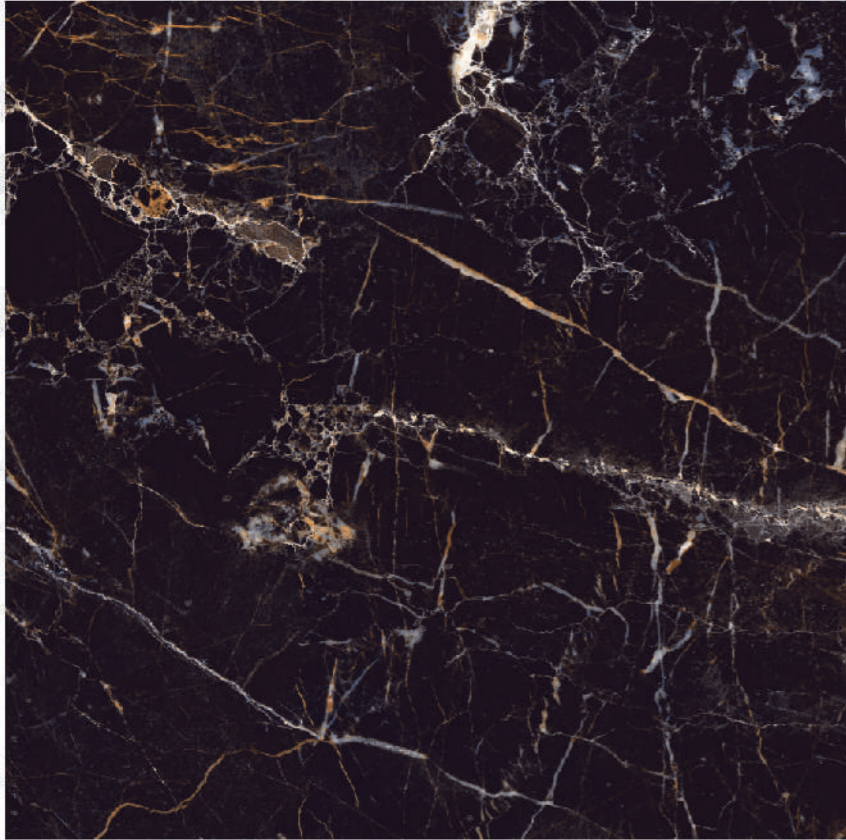

DARCO

80x80
5 faces

Package	80 x 80cm
Pieces	3
Mq.	1.92
Kg.	51

Package	80 x 80cm
Boxes	30
Mq.	57.6
Kg.	1530