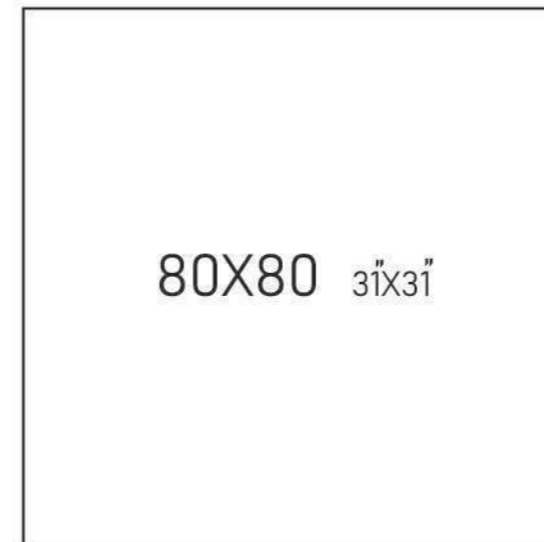

Package	80 x 80cm
Boxes	30
Mq.	57.6
Kg.	1530

URBICA 80x80 31x31

URBICA

80x80
4 faces

Box

Package	80 x 80cm
Pieces	3
Mq.	1.92
Kg.	51

Pallet

Package	80 x 80cm
Boxes	30
Mq.	57.6
Kg.	1530