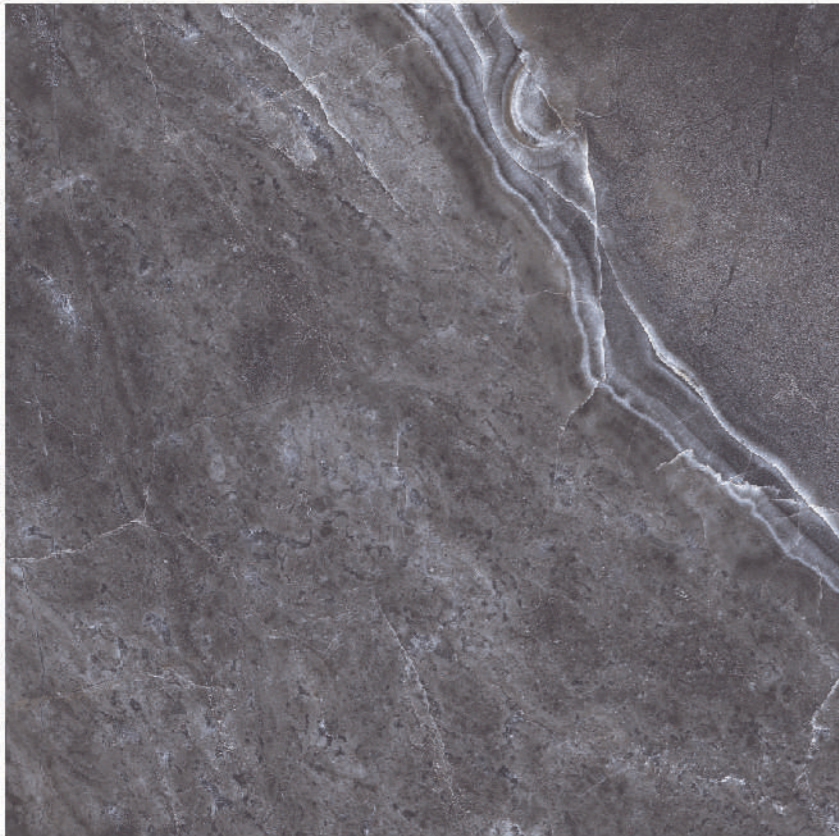

کاشی برلیان

JASPER 80x80 31x31

JASPER

80x80
4 faces

Box

Package	80 x 80cm
Pieces	3
Mq.	1.92
Kg.	51

Pallet

Package	80 x 80cm
Boxes	30
Mq.	57.6
Kg.	1530