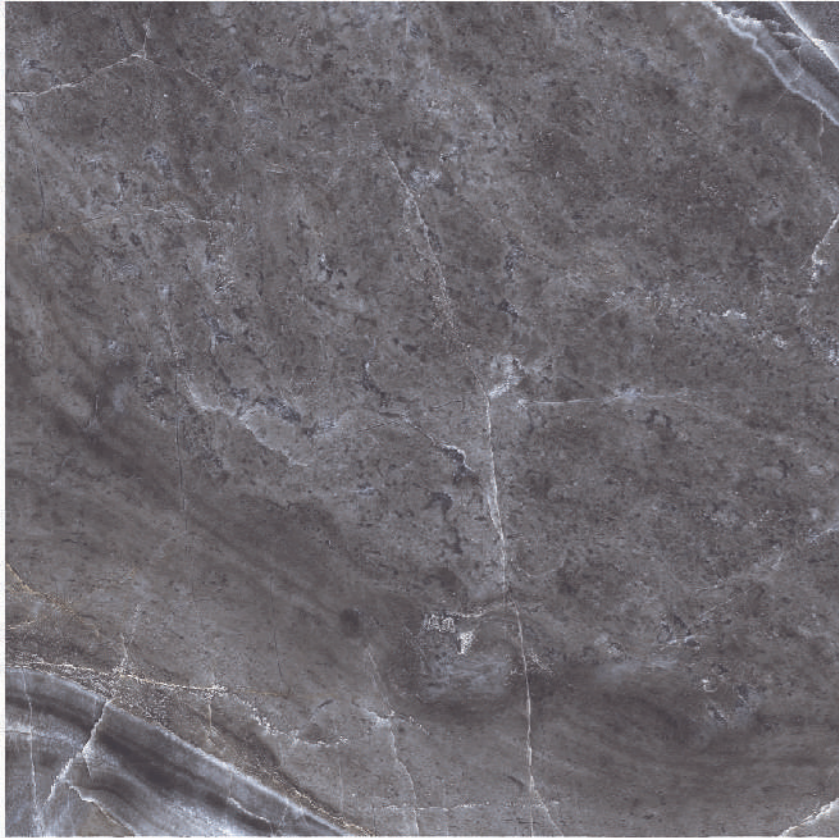

کاشی برلیان

JASPER 80x80 31x31

JASPER

80x80
4 faces

Box

Package	80 x 80cm
Pieces	3
Mq.	1.92
Kg.	51

Pallet

Package	80 x 80cm
Boxes	30
Mq.	57.6
Kg.	1530