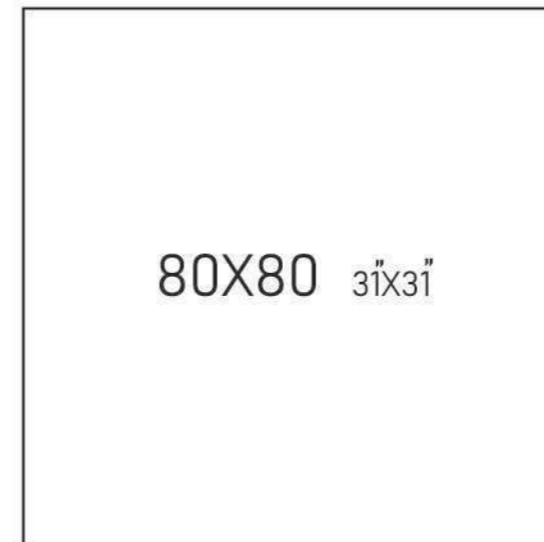

CORINTO

80x80 31x31

CORINTO

80x80
4 faces

Box

Package	80 x 80cm
Pieces	3
Mq.	1.92
Kg.	51

Pallet

Package	80 x 80cm
Boxes	30
Mq.	57.6
Kg.	1530