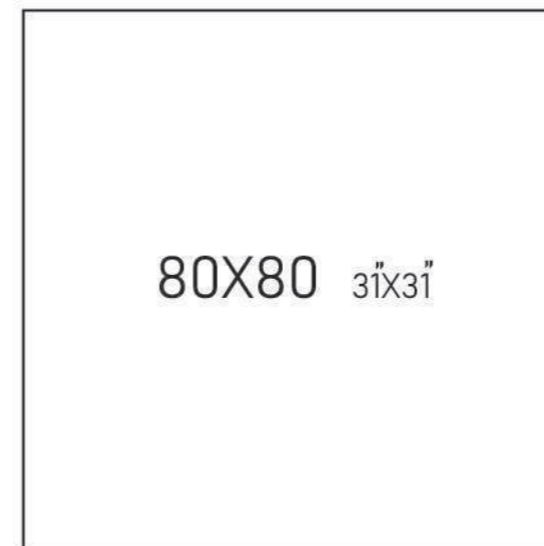

Pallet

Package	80 x 80cm
Boxes	30
Mq.	57.6
Kg.	1530

SCALA

80x80 31x31

SCALA

80x80
3 faces

Box

Package	80 x 80cm
Pieces	3
Mq.	1.92
Kg.	51