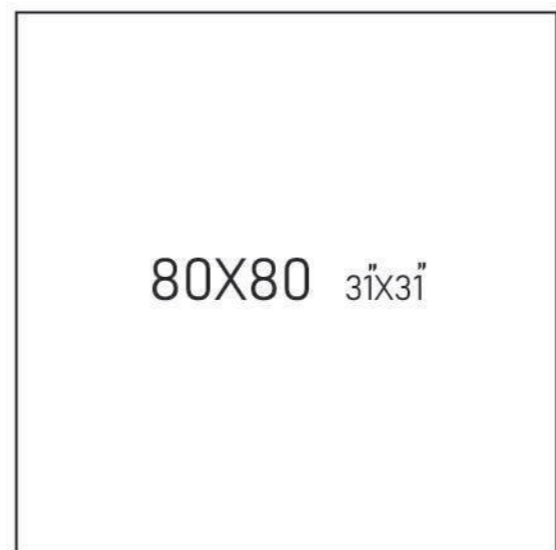

Package	80 x 80cm
Pieces	3
Mq.	1.929
Kg.	44

Package	80 x 80cm
Boxes	30
Mq.	57.87
Kg.	1320