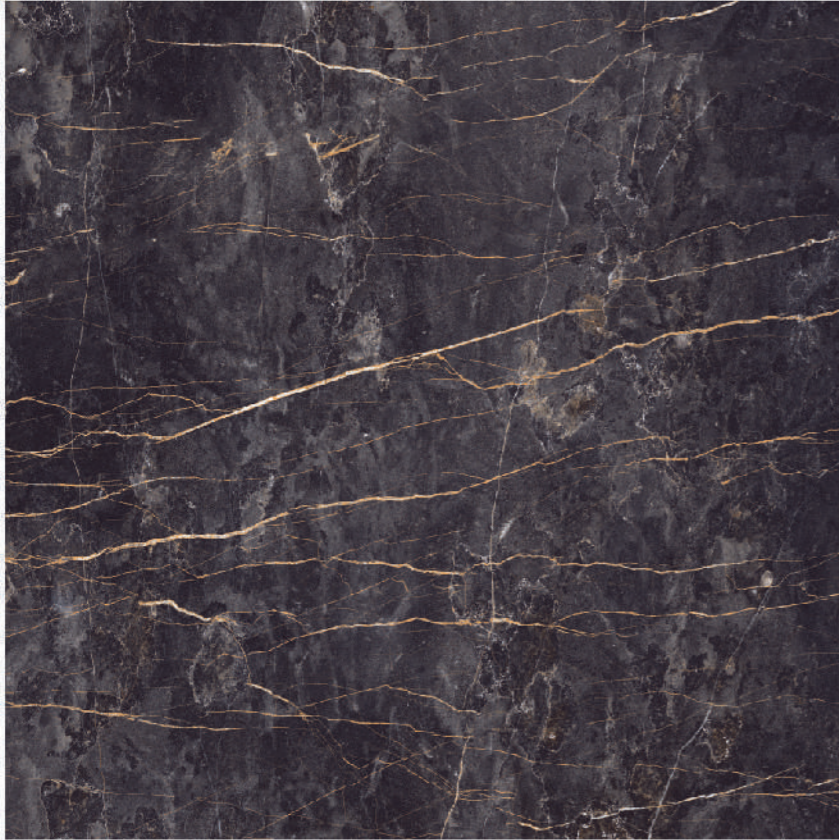

ATENAS

80x80
4 faces

Box

Package	80 x 80cm
Pieces	3
Mq.	1.92
Kg.	51

Pallet

Package	80 x 80cm
Boxes	30
Mq.	57.6
Kg.	1530