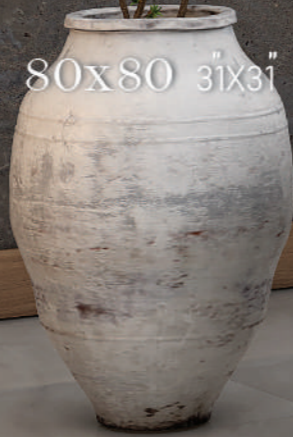

CHROMATIC

80x80 31x31