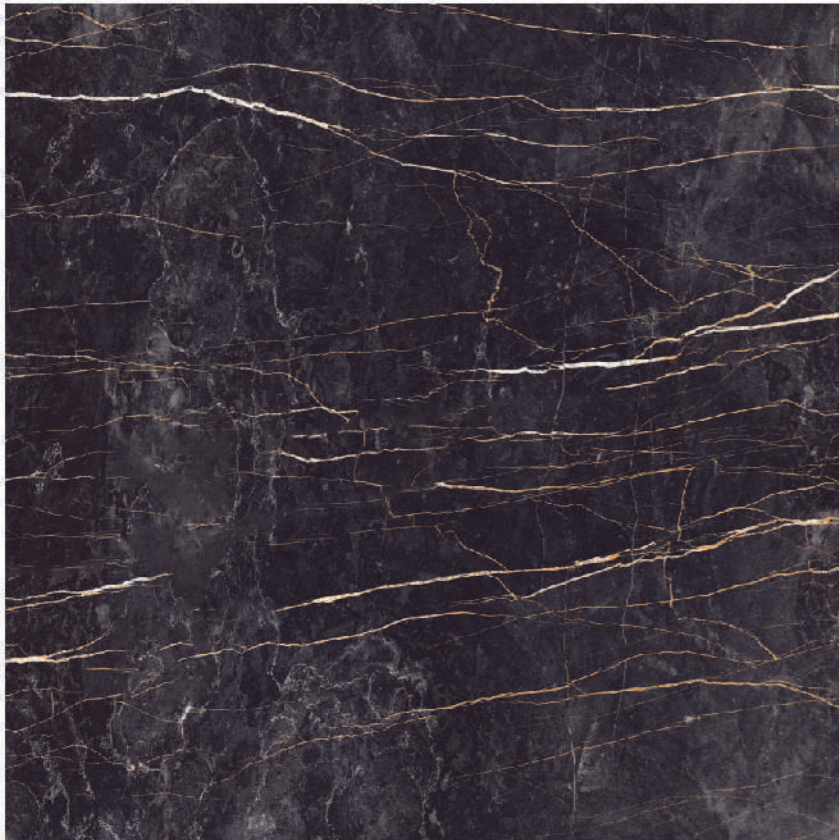

ATENAS

80x80
4 faces

Box

Package	80 x 80cm
Pieces	3
Mq.	1.92
Kg.	51

Pallet

Package	80 x 80cm
Boxes	30
Mq.	57.6
Kg.	1530