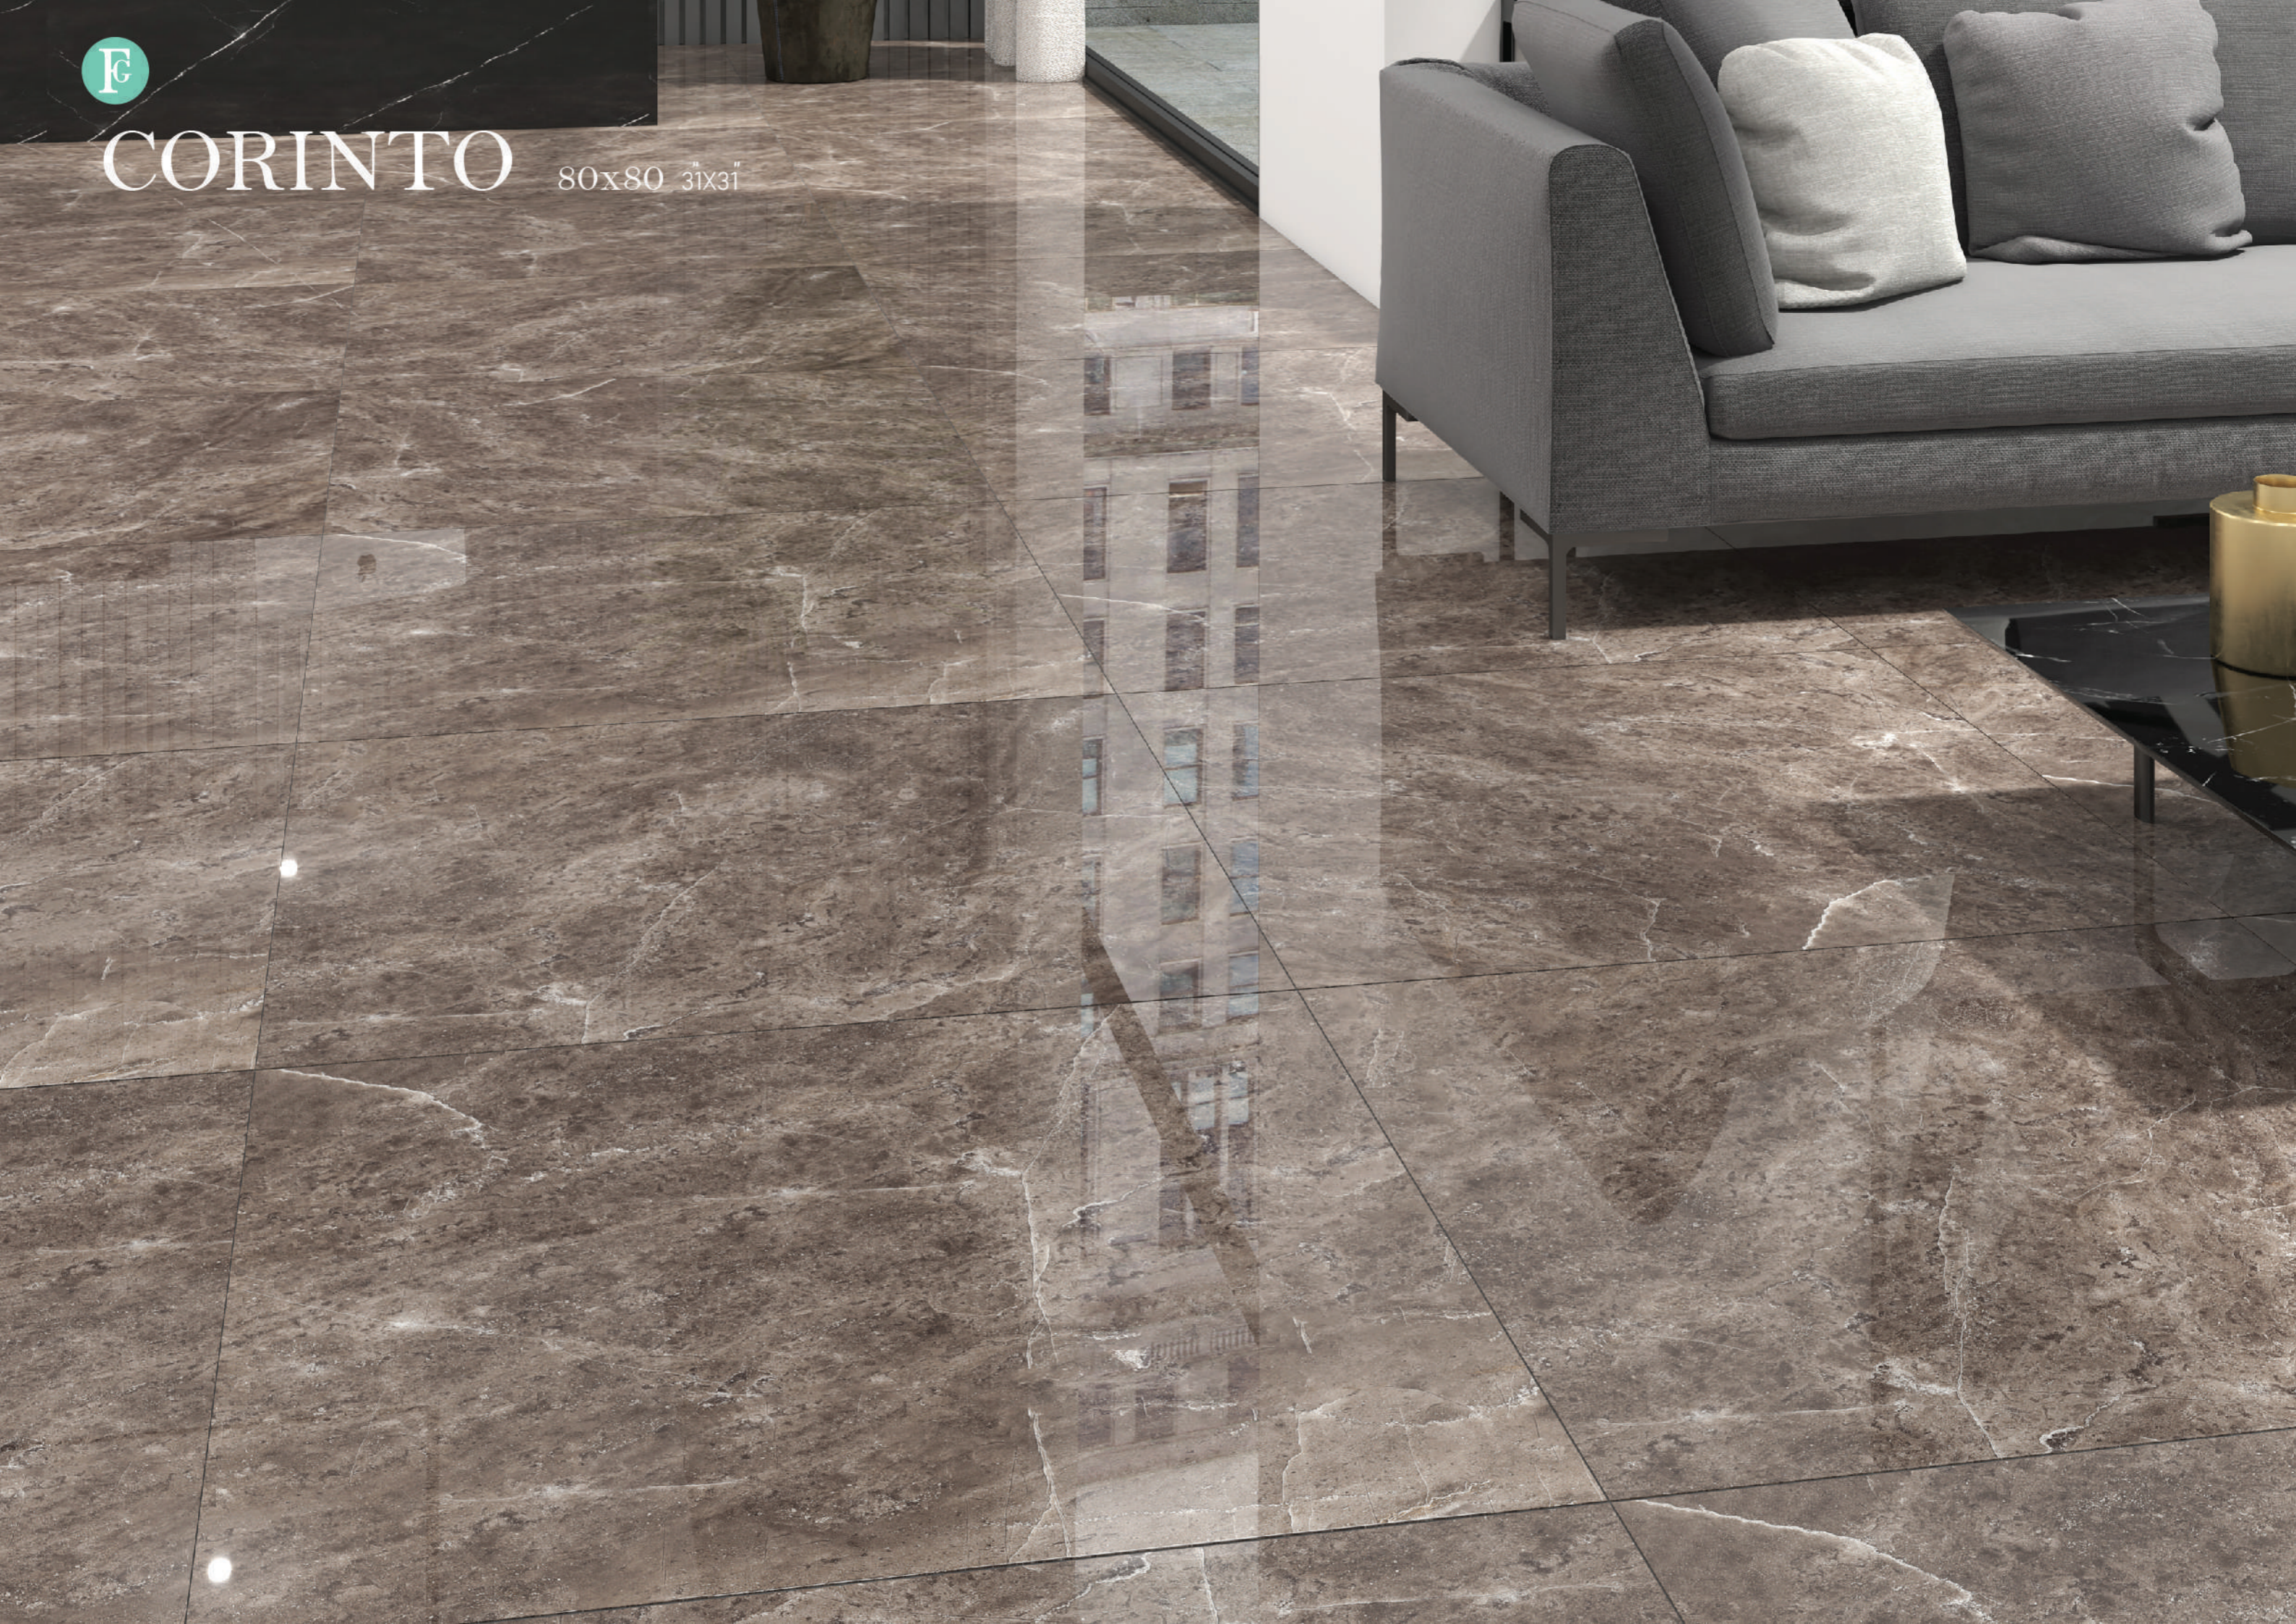

CORINTO

80x80 31x31