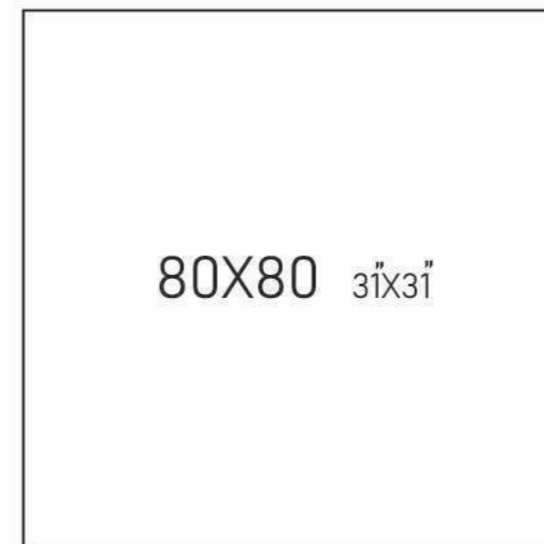

Pallet

Package	80 x 80cm
Boxes	30
Mq.	57.6
Kg.	1530

CADIA

80x80 31x31

CADIA

80x80
4 faces

Box

Package	80 x 80cm
Pieces	3
Mq.	1.92
Kg.	51