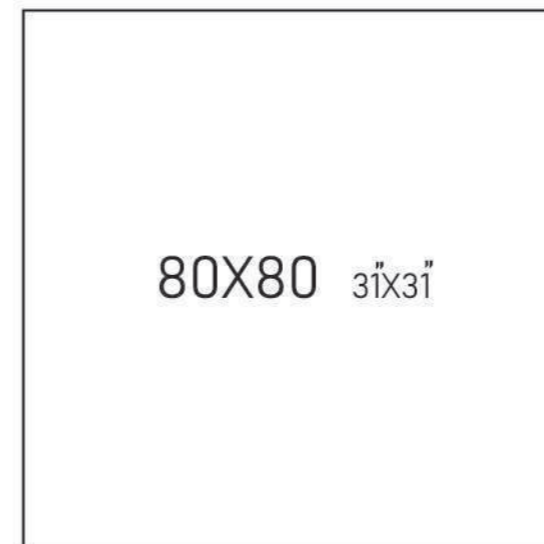

ARBAN

80x80
3 faces

Box

Package	80 x 80cm ^{10m}
Pieces	3
Mq.	1.92
Kg.	42

Pallet

Package	80 x 80cm ^{10m}
Boxes	30
Mq.	57.6
Kg.	1300

EKAD

80x80
3 faces