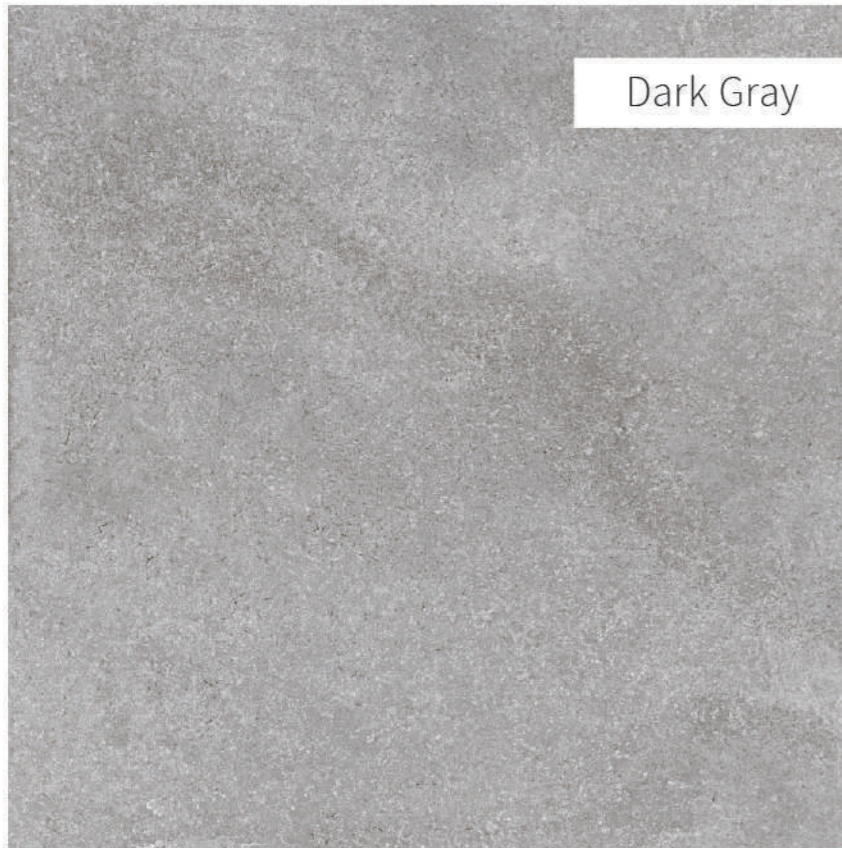

80X80 31x31

Box

Package	80 x 80cm ^{10m}
Pieces	3
Mq.	1.92
Kg.	42

Pallet

Package	80 x 80cm ^{10m}
Boxes	30
Mq.	57.6
Kg.	1300

MARMO

80x80 31x31

Light Gray