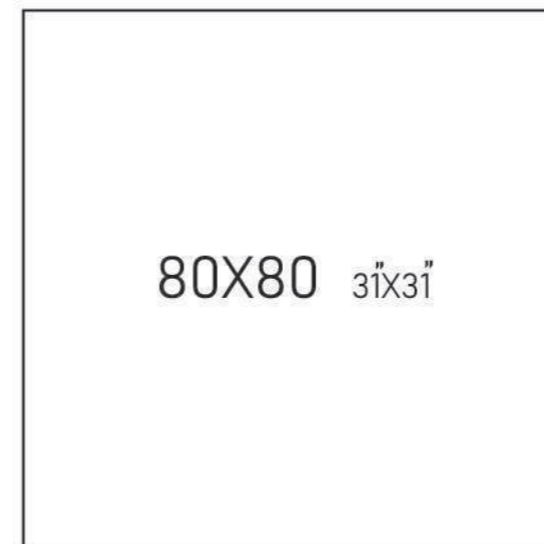

Pallet

Package	80 x 80cm
Boxes	30
Mq.	57.6
Kg.	1530

RAYON 80x80 3'x3'

RAYON

80x80
4 faces

Box

Package	80 x 80cm
Pieces	3
Mq.	1.92
Kg.	51

Pallet