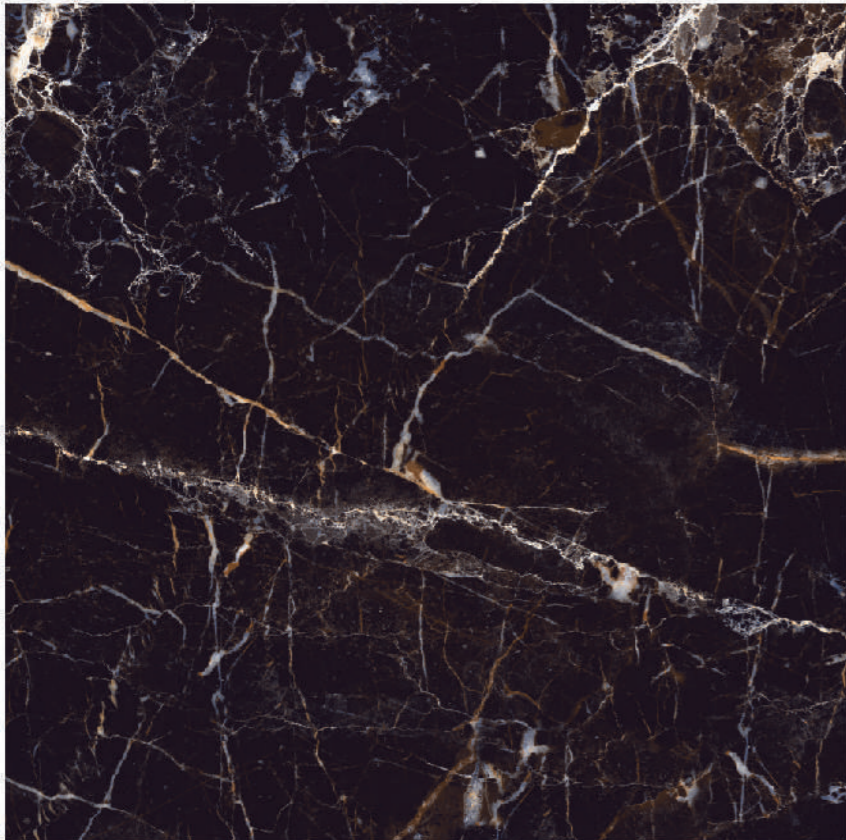

DARCO

80x80
5 faces

Package	80 x 80cm
Pieces	3
Mq.	1.92
Kg.	51

Package	80 x 80cm
Boxes	30
Mq.	57.6
Kg.	1530