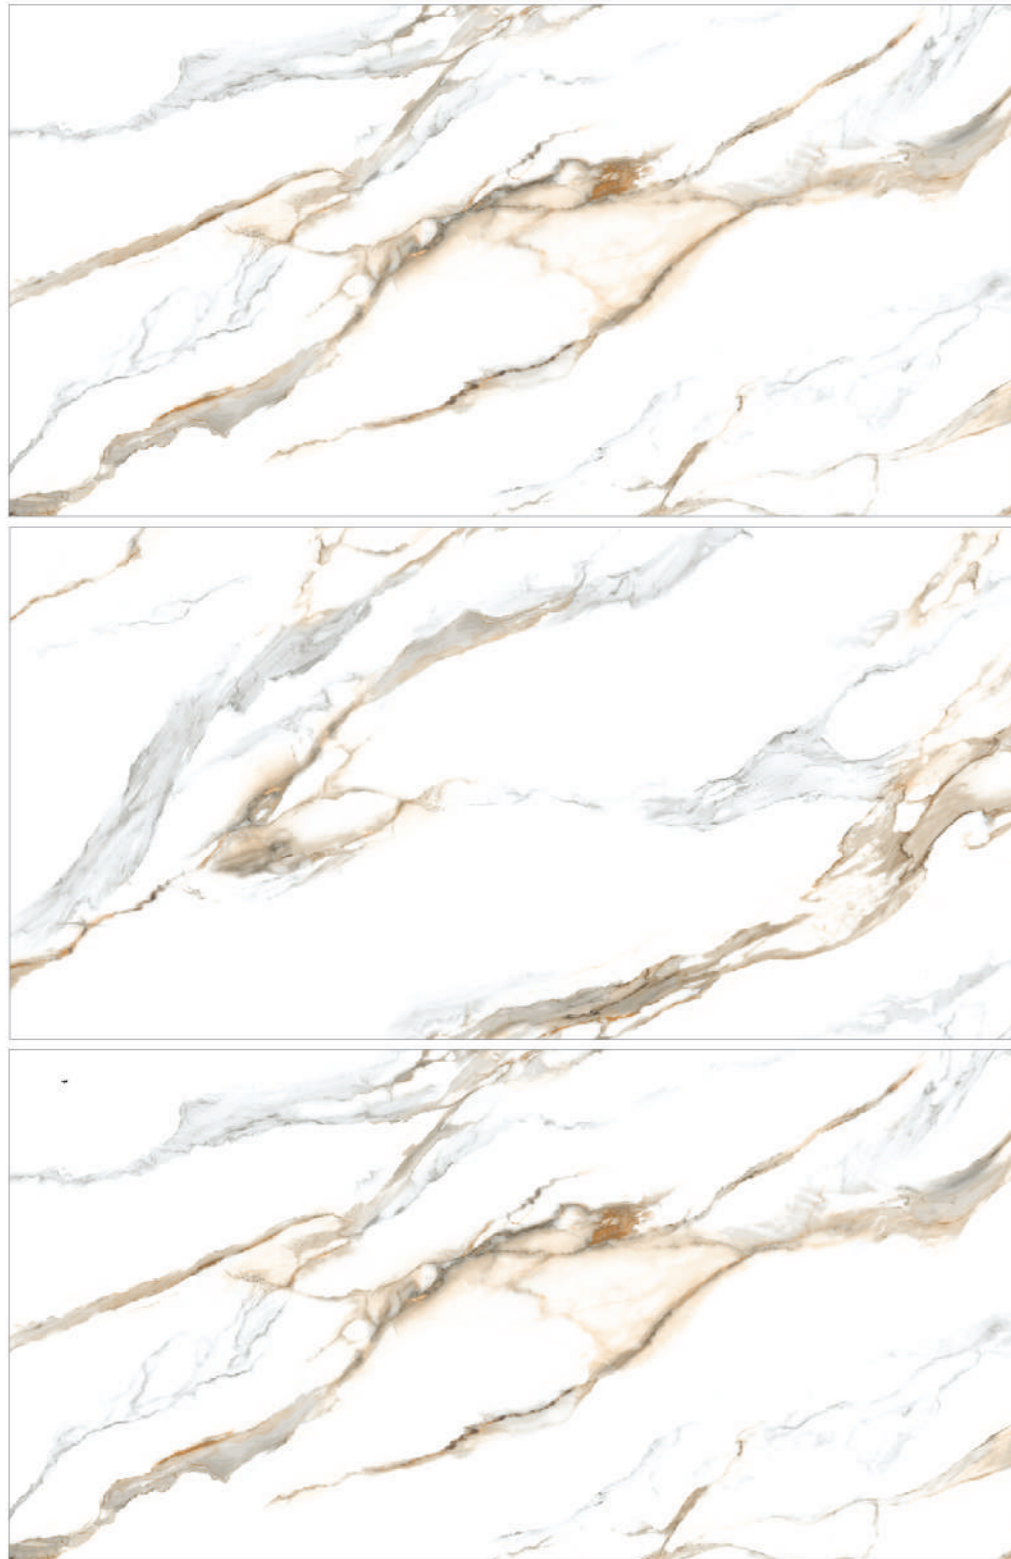

CALCATTA GOLD

75 x 150

4 faces

1 faces Book mach

75X150 29X58

Box

Pallet

Package	75 x 150 cm
Pieces	1
Mq.	1.125
Kg.	29.400

Package	75 x 150 cm
Boxes	47
Mq.	52.875
Kg.	1380