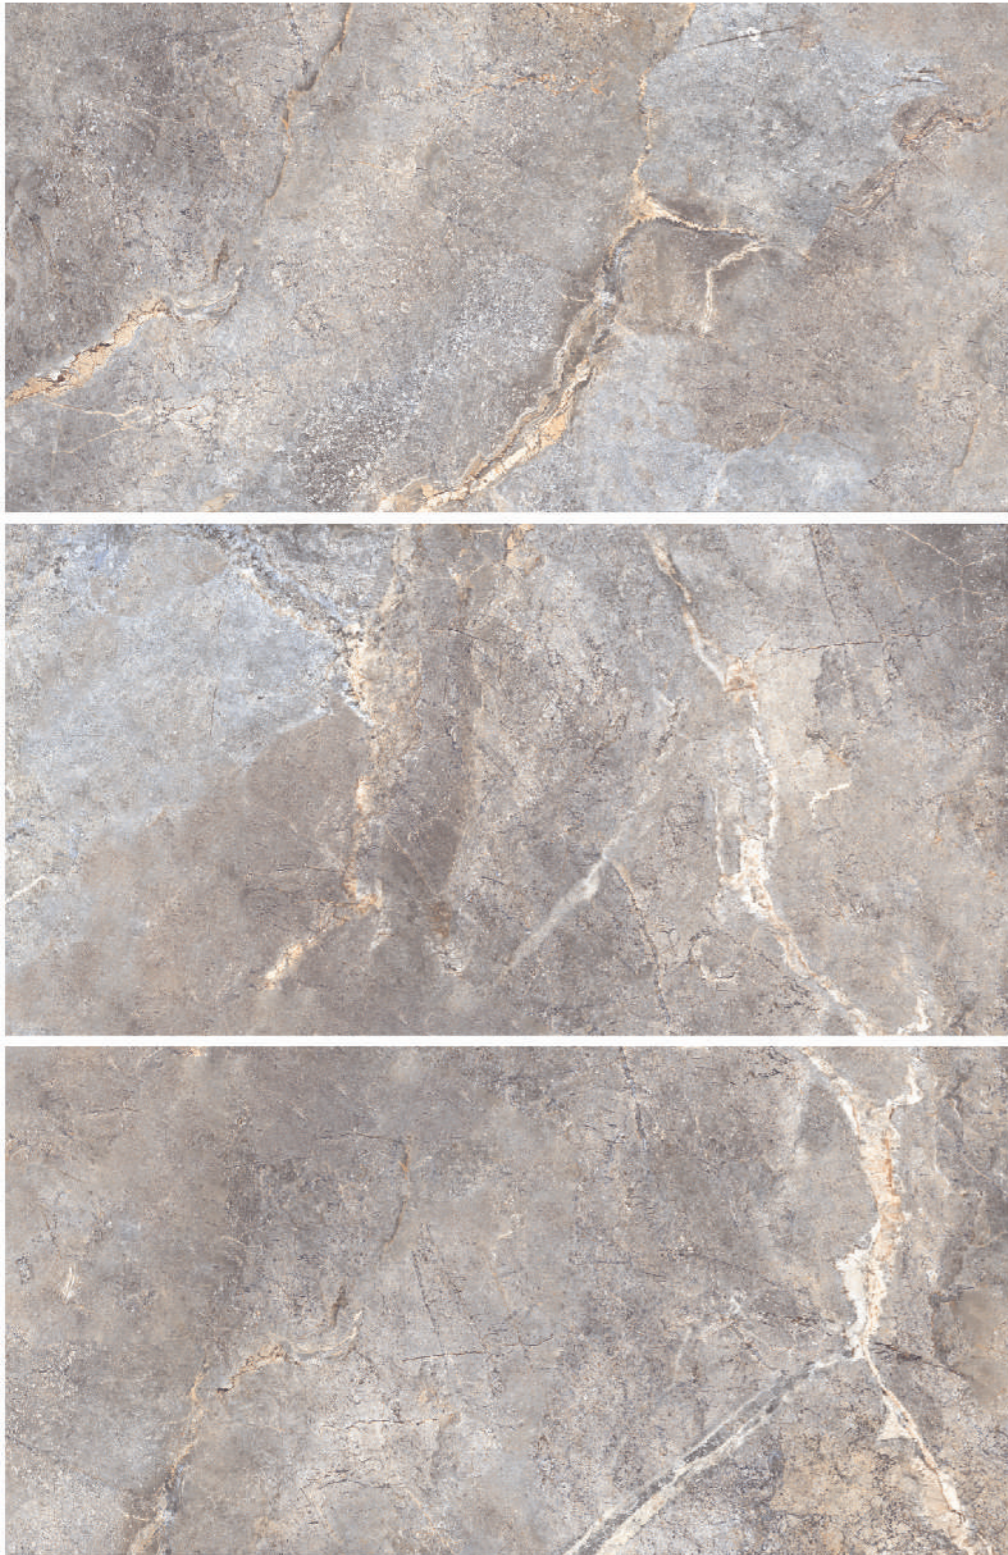

VENICE

75 x 150
5 faces

Box

Package	75 x 150 cm
Pieces	1
Mq.	1.125
Kg.	29.400

Pallet

Package	75 x 150 cm
Boxes	47
Mq.	52.875
Kg.	1380