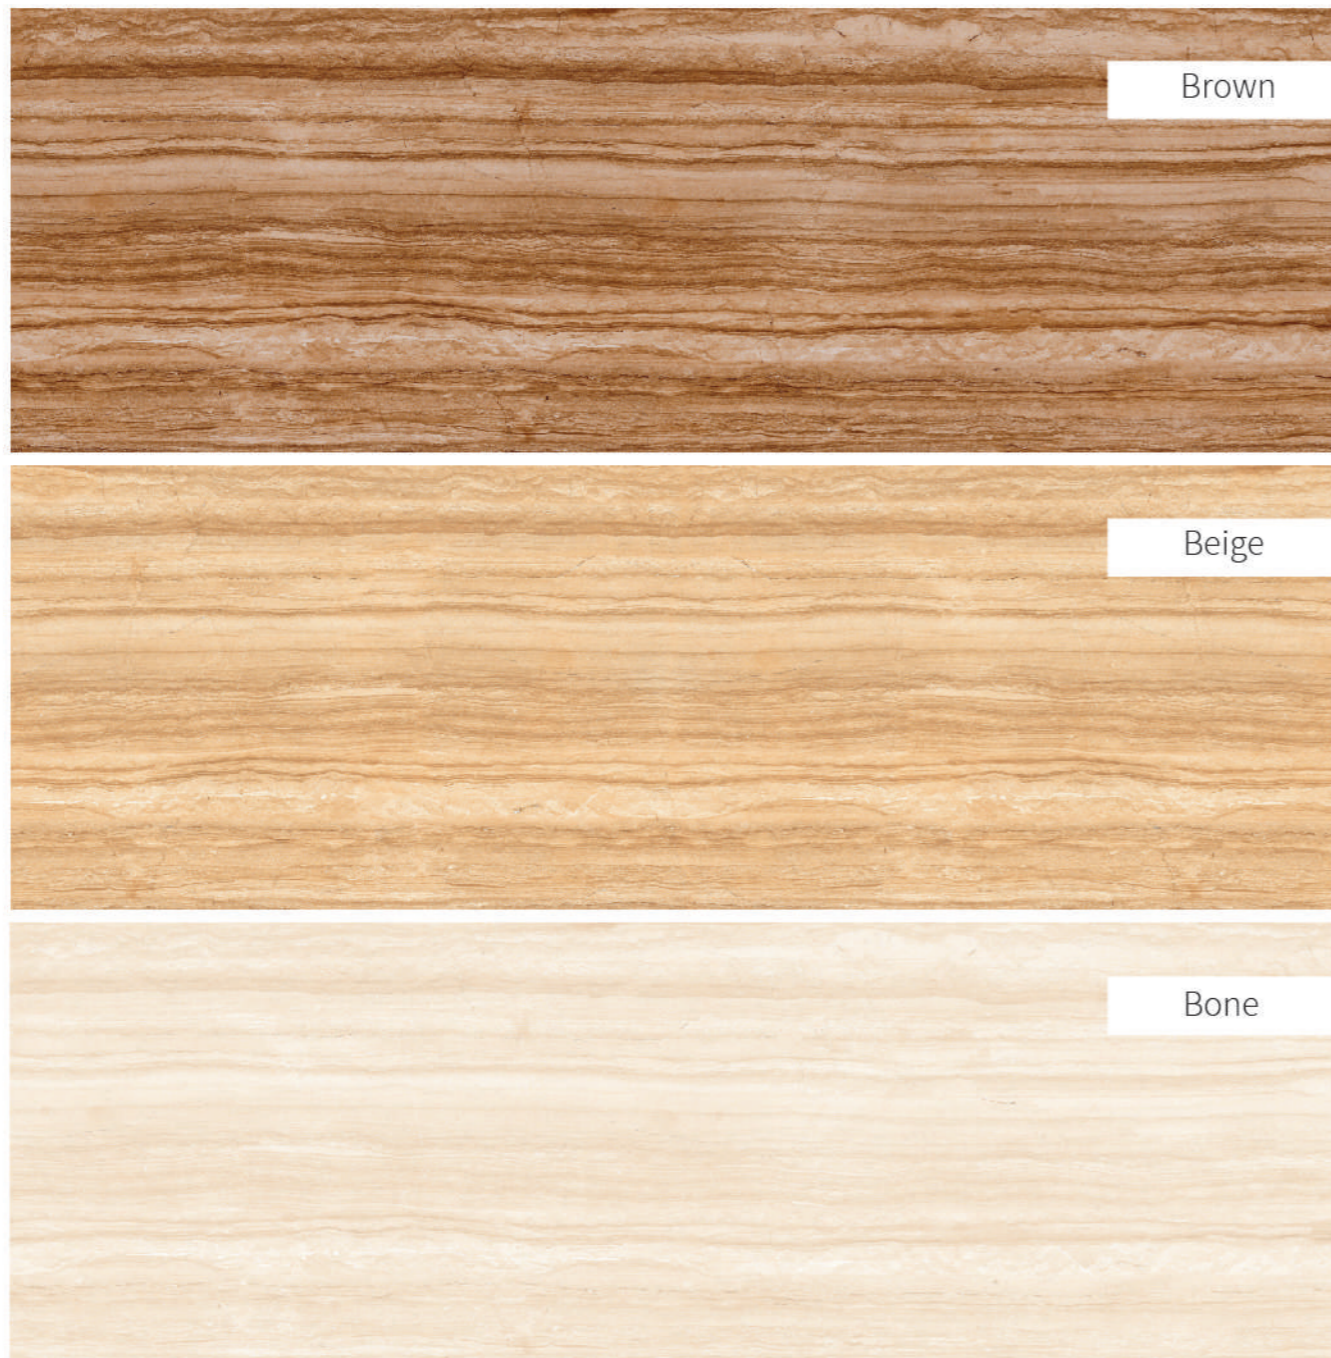

| | |
|---------|-------------|
| Package | 40 x 120 cm |
| Boxes | 64 |
| Mq. | 91.52 |
| Kg. | 2250 |

PARSA

40x120 16x48

 **Fakhar Group**
Tile & Ceramic

PARSA

40x120
2 faces

Brown

Beige