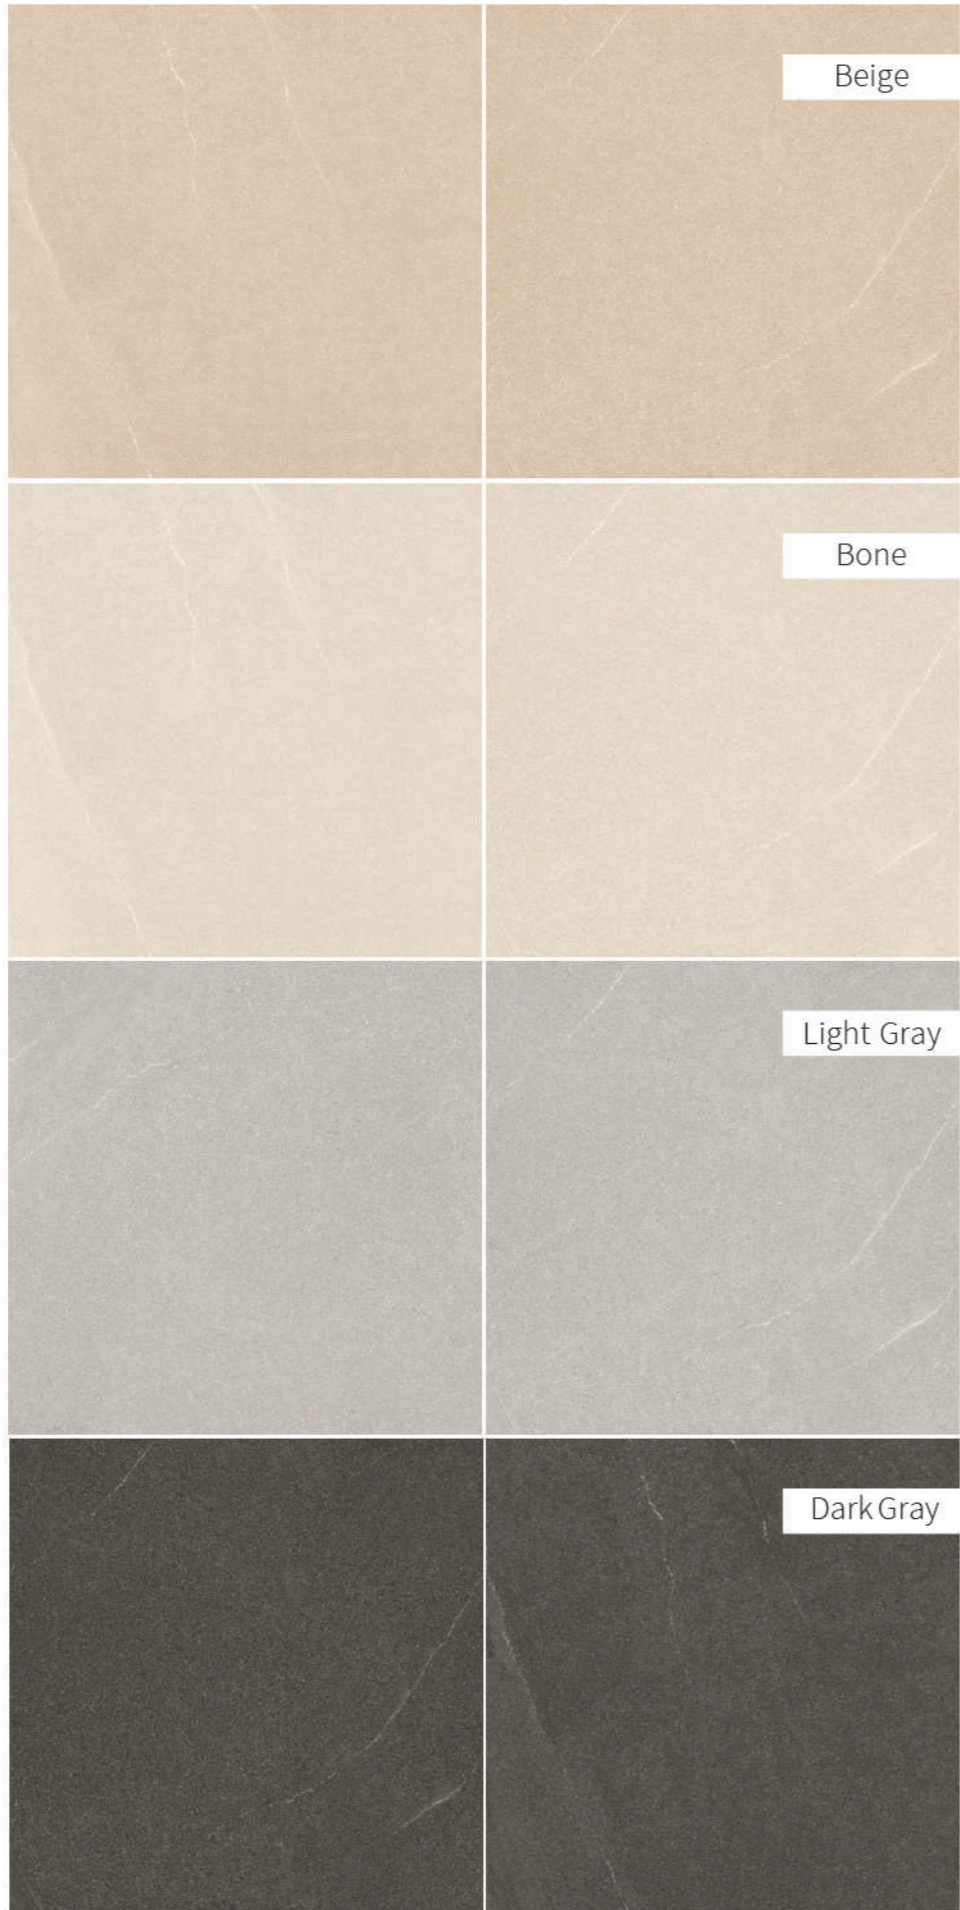

SPRING COLLECTION 120X120 - MATT

Contents

- Spring
- Mosaic
- Karma
- Terava
- Samanta

FAKHAR Group

کاشی برلیان

SPRING 120x120 48x48

Beige

Bone