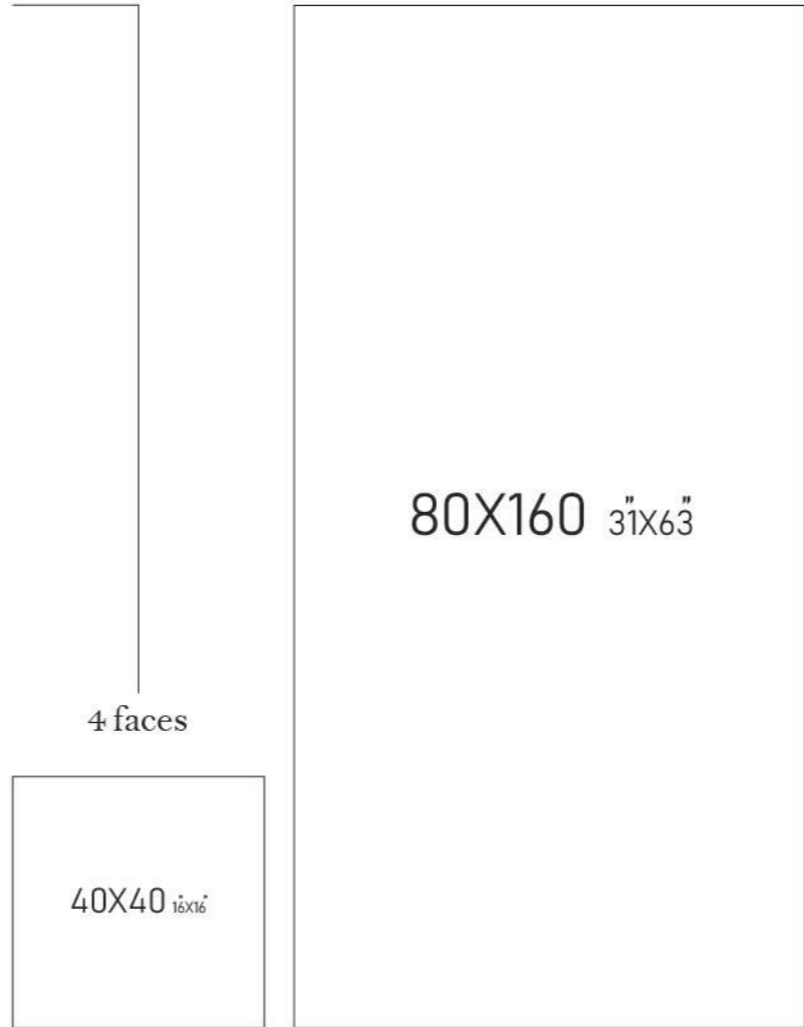

80 x 160 31x63

ALTICE

80 x 160
4 faces

5 faces

40X40 16x16

80X160 31x63

Box

Package	80 x 160 cm
Pieces	1
Mq.	1.28
Kg.	34-35

Box

Package	80 x 160 cm
Pieces	1
Mq.	1.28
Kg.	34-35

Pallet

Package	80 x 160 cm
Boxes	30
Mq.	38.4
Kg.	1000

DELICATO 80 x 160 31x63

Nescafe Dark

Nescafe Light

DELICATO