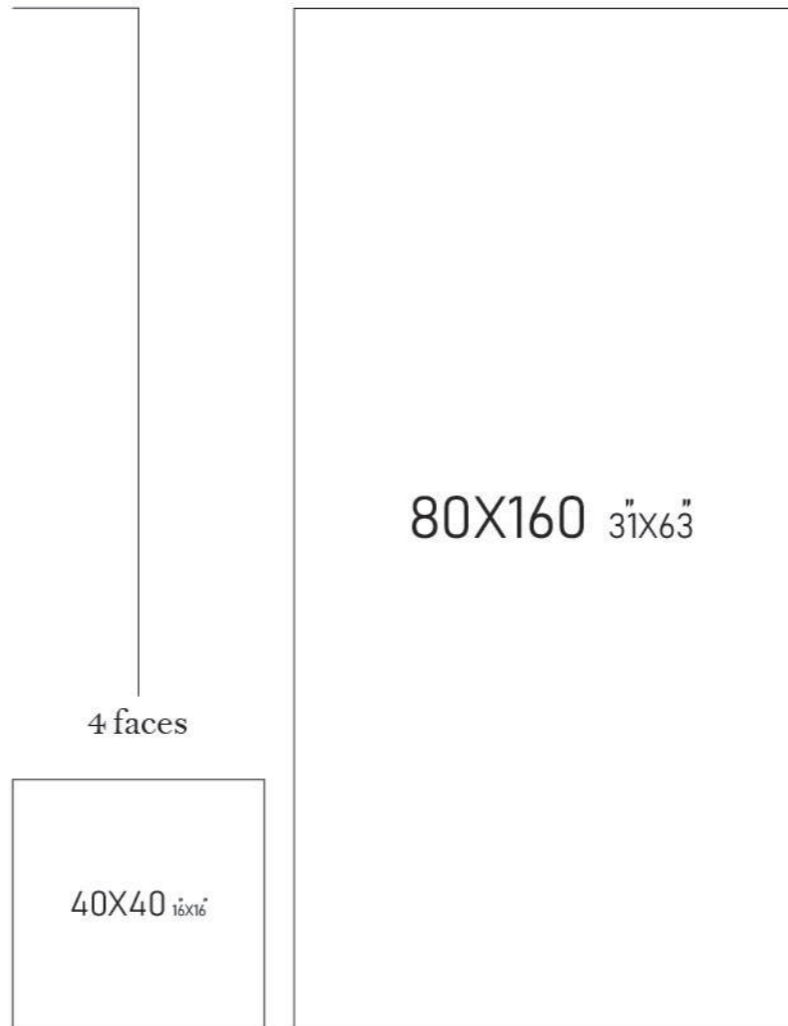

Light

Dark

TRAVERTINO

80 x 160
3 faces

Package	80 x 160 cm
Pieces	1
Mq.	1.28
Kg.	34-35

Package	80 x 160 cm
Boxes	30
Mq.	38.4
Kg.	1000

ELEGANT

80 x 160 31x63

Light Gray

Dark Gray

ELEGANT

80 x 160
3 faces

Box

Package	80 x 160 cm
Pieces	1
Mq.	1.28
Kg.	34-35

Pallet

Package	80 x 160 cm
Boxes	30
Mq.	38.4
Kg.	1000

80 x 160 31x63

ALTICE

80 x 160
4 faces

5 faces

40X40 16x16

80X160 31x63

Box

Package	80 x 160 cm
Pieces	1
Mq.	1.28
Kg.	34-35