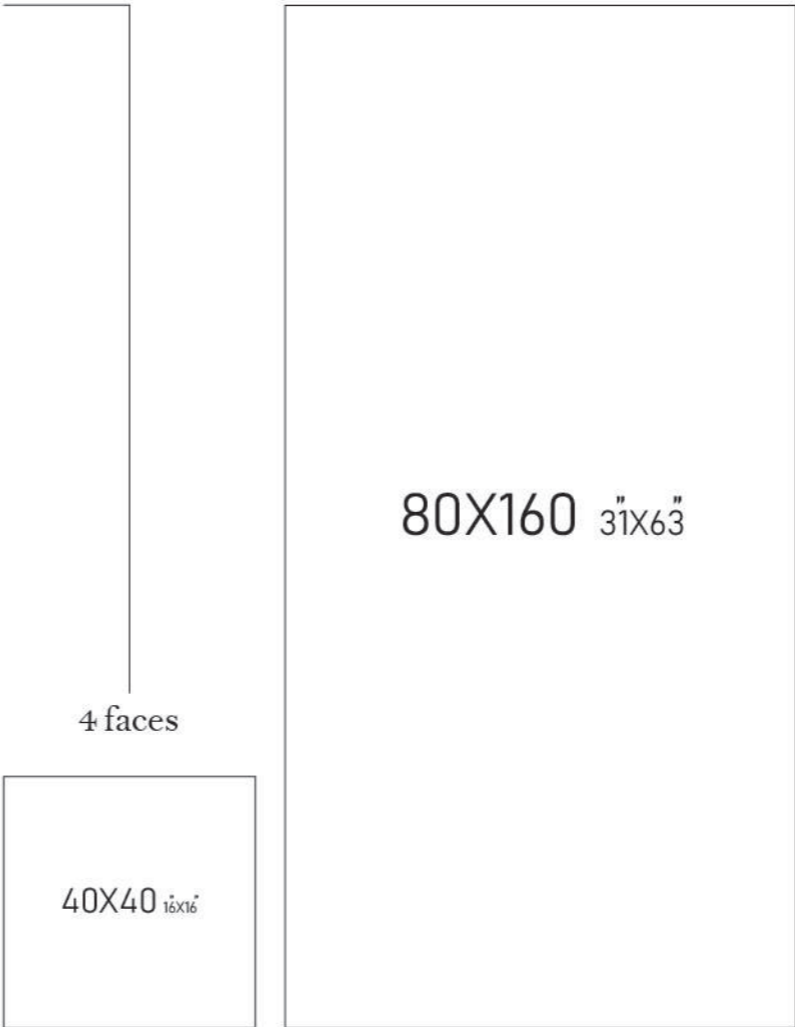

Light

Dark

TRAVERTINO

80 x 160
3 faces

Package	80 x 160 cm
Pieces	1
Mq.	1.28
Kg.	34-35

Package	80 x 160 cm
Boxes	30
Mq.	38.4
Kg.	1000

ELEGANT

80 x 160 31x63

Light Gray

Dark Gray

ELEGANT

80 x 160
3 faces

Box

Package	80 x 160 cm
Pieces	1
Mq.	1.28
Kg.	34-35

Pallet

Package	80 x 160 cm
Boxes	30
Mq.	38.4
Kg.	1000

80 x 160 31x63

ALTICE

80 x 160
4 faces

5 faces

40X40 16x16

80X160 31x63

Box

Package	80 x 160 cm
Pieces	1
Mq.	1.28
Kg.	34-35