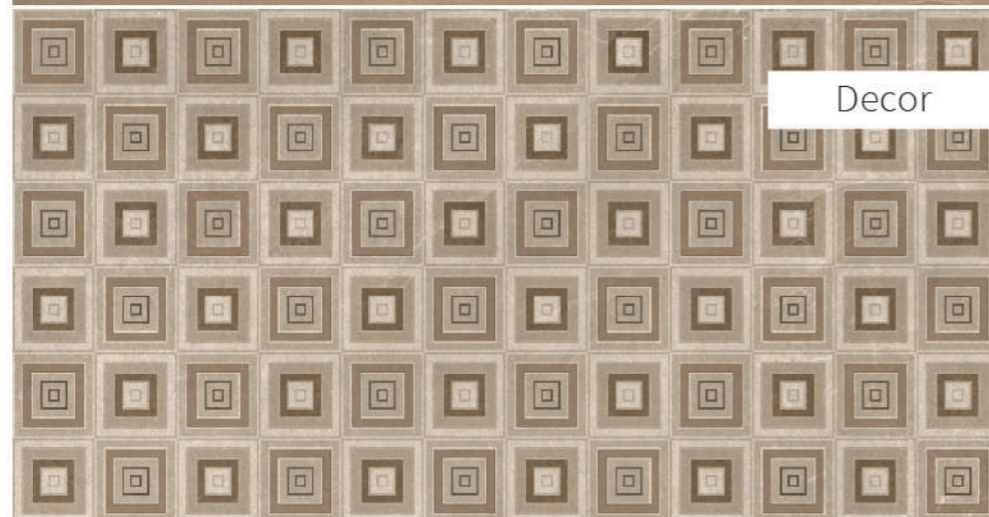

Package	80 x 160 cm
Boxes	60
Mq.	76.8
Kg.	2000-2050

KAYZEN

80 x 160
2 faces

Dark

Light

Decor

80X160 31X63

Box