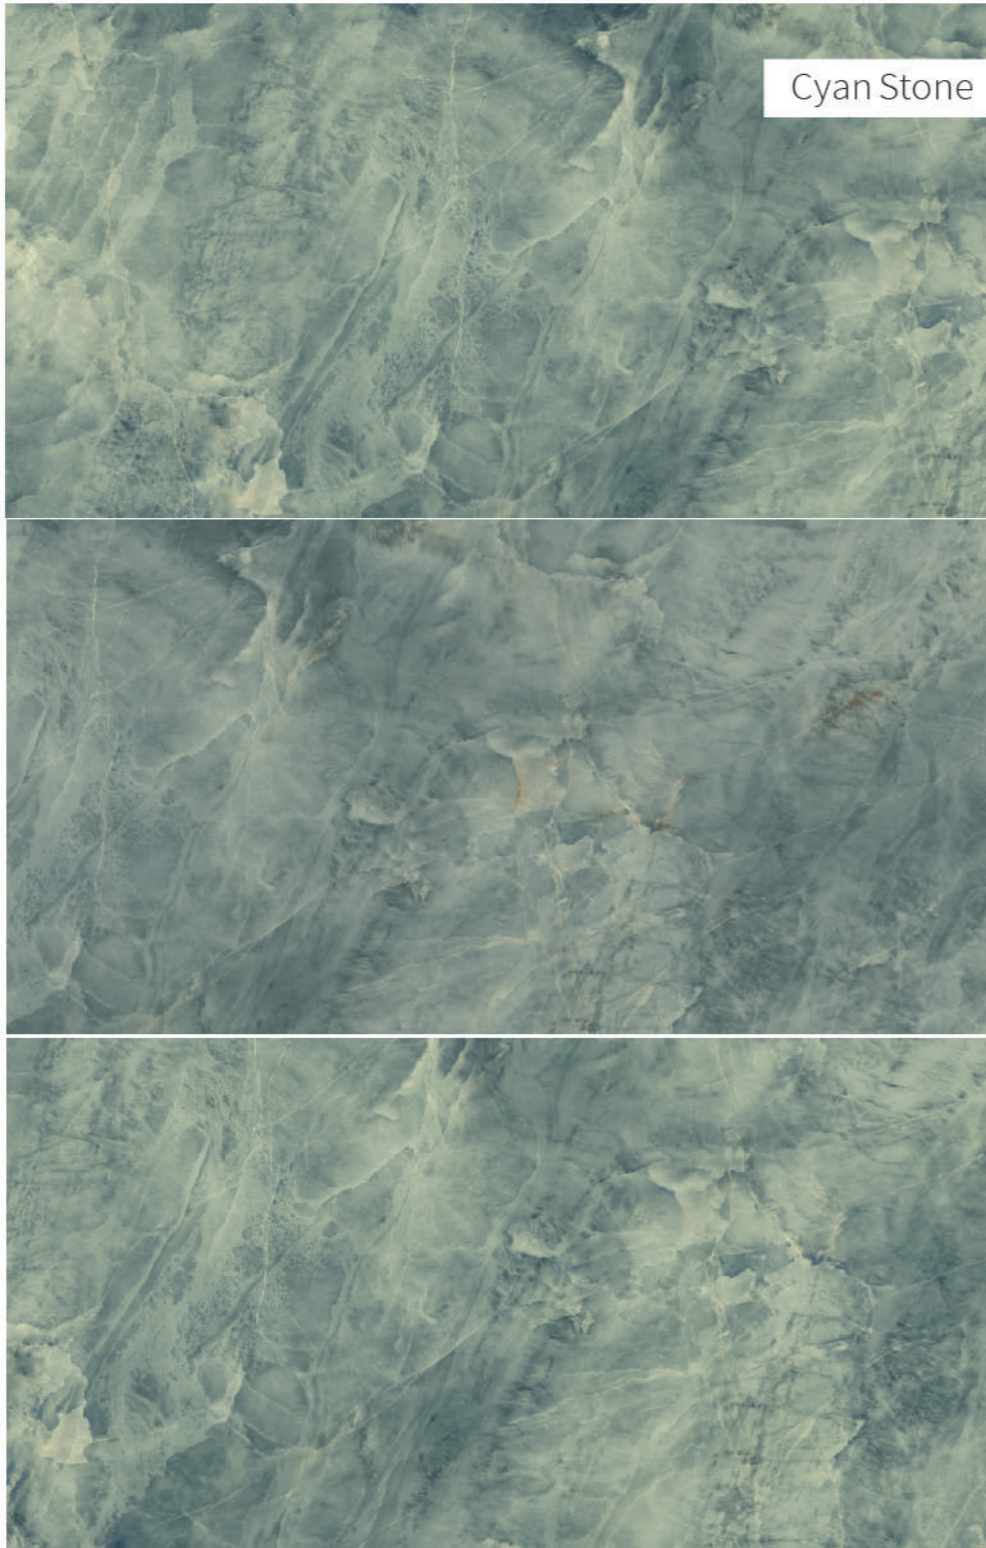

DELA

80 x 160
3 faces

80X160 31X63

Package	80 x 160 cm
Pieces	1
Mq.	1.28
Kg.	34

Package	80 x 160 cm
Boxes	60
Mq.	76.8
Kg.	2000-2050