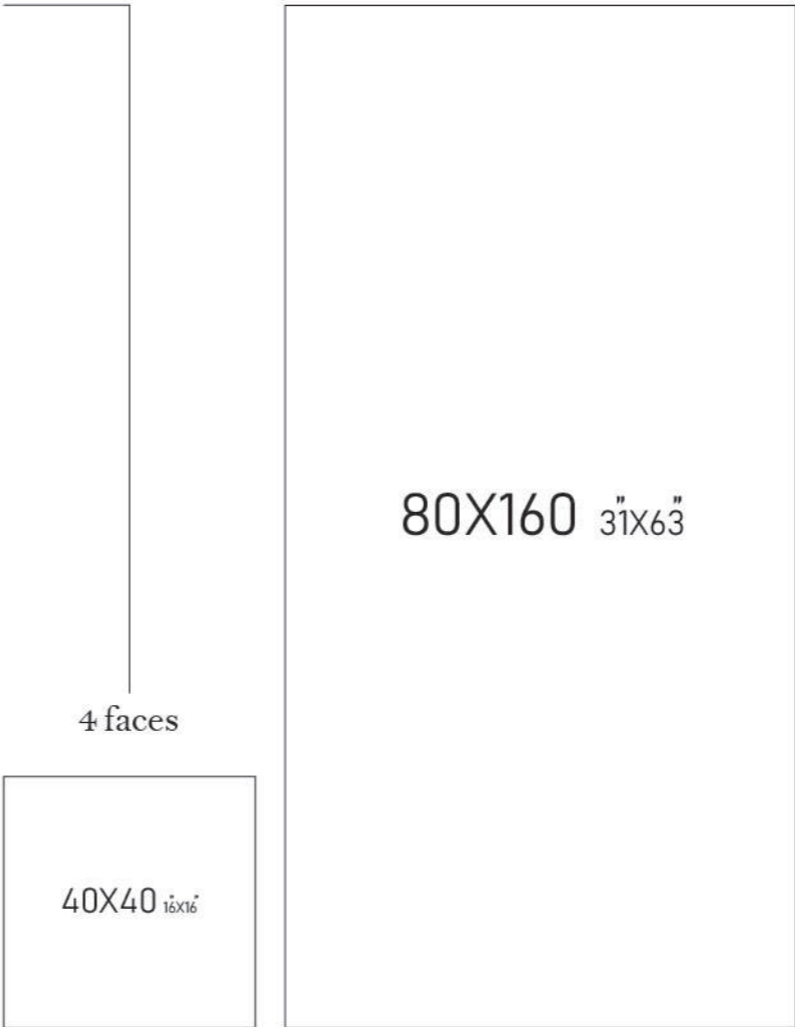

ATRIN

80 x 160
3 faces

Package	80 x 160 cm
Pieces	1
Mq.	1.28
Kg.	34-35

Package	80 x 160 cm
Boxes	30
Mq.	38.4
Kg.	1000