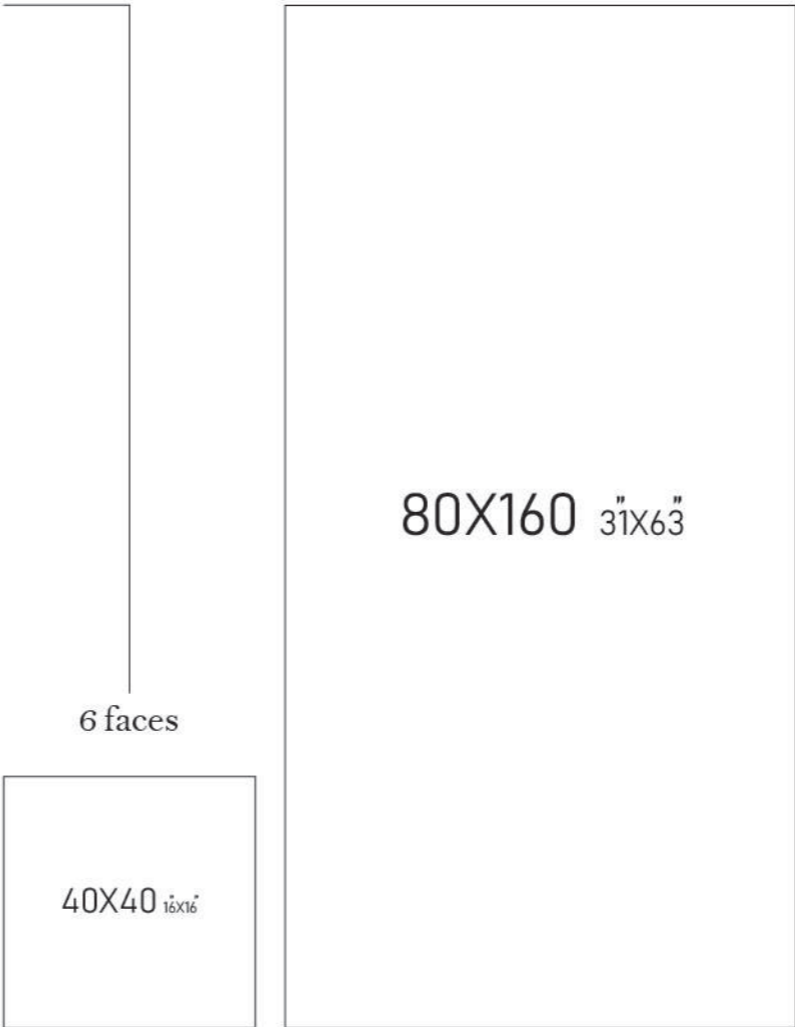

Dark

TRAVERTINO

80 x 160
3 faces

4 faces

40X40 16X16

80X160 31X63

Box

Package	80 x 160 cm
Pieces	1
Mq.	1.28
Kg.	34-35

Package	80 x 160 cm
Boxes	30
Mq.	38.4
Kg.	1000

ELIX 80 x 160 31"x63"

Dark Gray

Light Gray

ELIX

80 x 160
3 faces

Box

Package	80 x 160 cm
Pieces	1
Mq.	1.28
Kg.	34-35