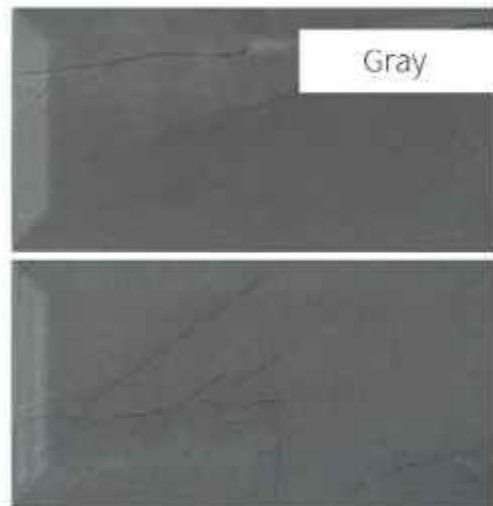

کاشی برلیان

ARISTA 10x20 3.9x7.8

ARISTA

10x20

Gray

9 faces

Rock Gold

Rock Silver